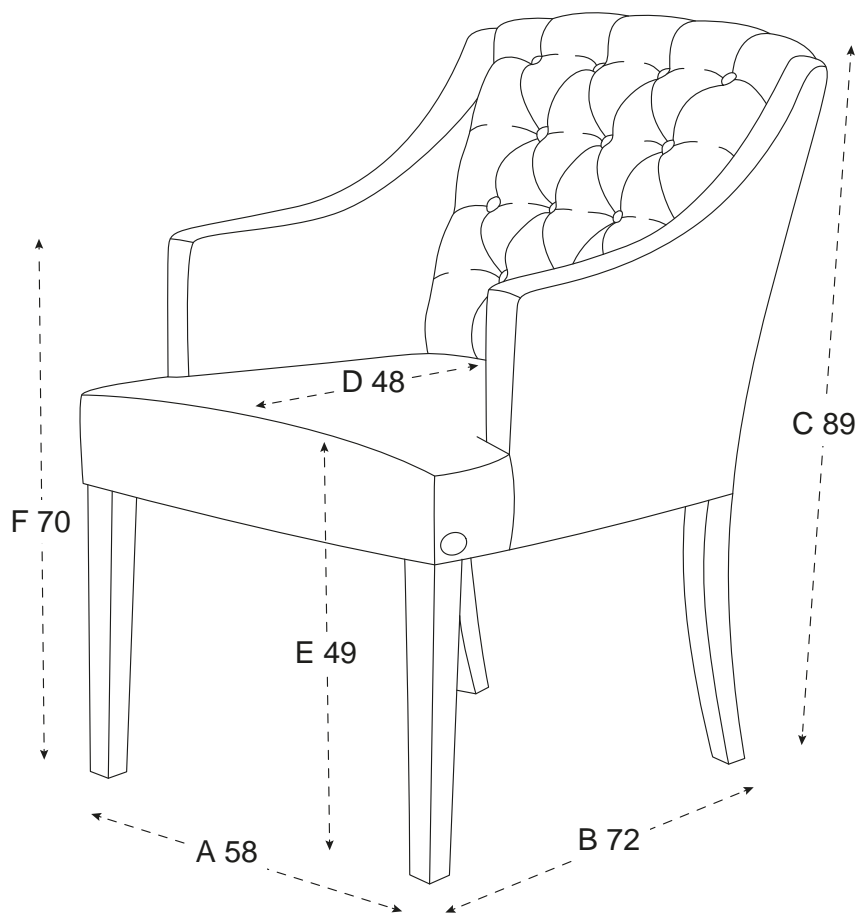

NEWPORT DELANO KARMSTOL INDIGO

Delano är en tidlös och stilfull karmstol från Newport Collection. Matstolen är omsorgsfullt tillverkad av utvalda materialval för att skapa rätt balans mellan kvalitet och design. Med sitt pikerade ryggstöd med knappar och mjuka stoppning av kallsaum, är Delano en mycket bekväm och komfortabel stol som andas sofistikerad lyx och elegans. Stolen är klädd i blått finstrukturerat slitstarkt tyg. Stommen är tillverkad av pinjeträ och stolsbenen av kvalitativ björkträ som är lackerade i en mörkbrun bet. Newport-emblem i mässing sitter vid matstolens främre ben. Men sin klassiska form och sobra färg i indigo/blått passar Newport Delano matstol till många matbord. Delano karmstol finns även i färgerna sand och vit.

PRODUKTINFORMATION

Varumärke	Newport
Färg	Indigo
Martindale	50000
Ben	Alträ, Björk
Klädsel	Polyester
Fyllning	Skum
Bredd	58 cm
Djup	72 cm
Höjd	89 cm
Sittdjup	48 cm
Sitthöjd	49 cm
Armstödshöjd	70 cm
SKU	43855