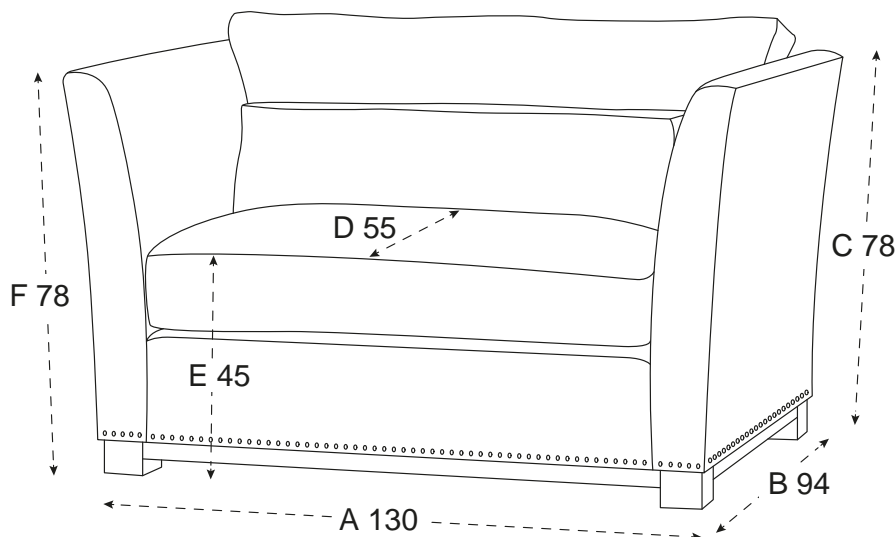

MADISON LOVESEAT SAND

Madison loveseat i färgen sand från Newport Premium Furniture. Madison har en tidlös och klassisk design som tagits fram med fokus på kvalitet och komfort. Den större fåtöljen har ben av pinjeträ och är dekorerad med nitar i mässing längs med nederkanterna. Sittplymån består av skum och sittdynans ytskikt består av pockeffjädrar och silikon. Ryggdynan består av silikon och fjädrar som ger en mjuk och omslutande känsla. Fåtöljen har avtagbar sittplymå och ryggdyna. Vid tvätt av klädseln rekommenderas kemtvätt.

PRODUKTINFORMATION

Varumärke	Newport
Varianter	Loveseat
Martindale	50000
Ben	Bok
Fyllning	Pocketfjädrar, Fjädrar, Silikon
Klädsel	Polyester
Stomme	Bokträ, Furu, Plywood, MDF
Bredd	130 cm
Djup	94 cm
Höjd	78 cm
Sittdjup	55 cm
Sitthöjd	45 cm
Armstödshöjd	78 cm
SKU	46959