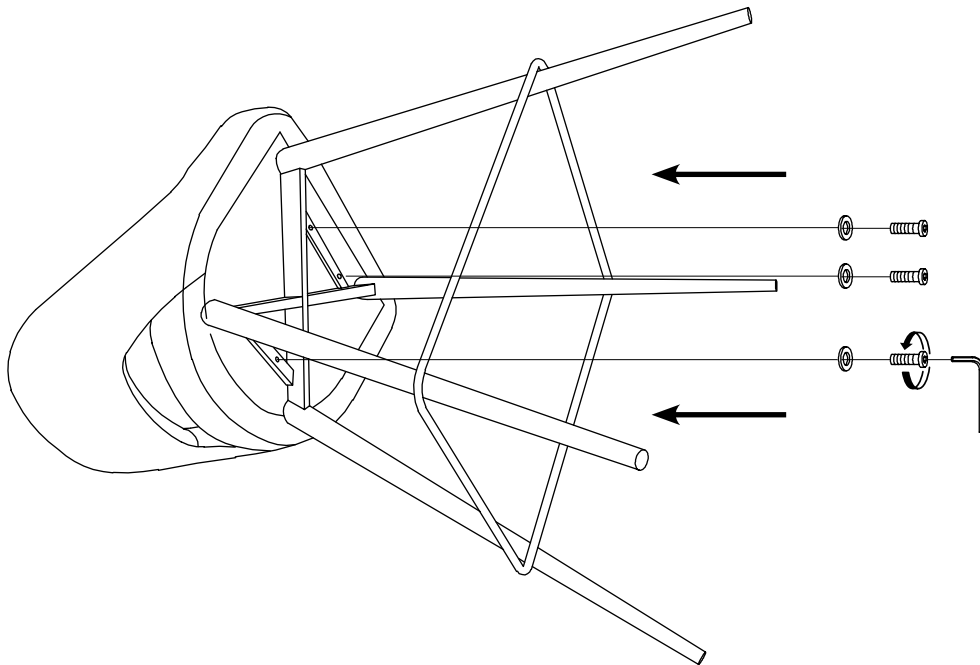

E I C H H O L T Z

112055 COUNTER STOOL AVORIO

ASSEMBLY INSTRUCTION

**PARTS**

1x

(A)

3x

(B)

3x

(C)

1

**FINAL**