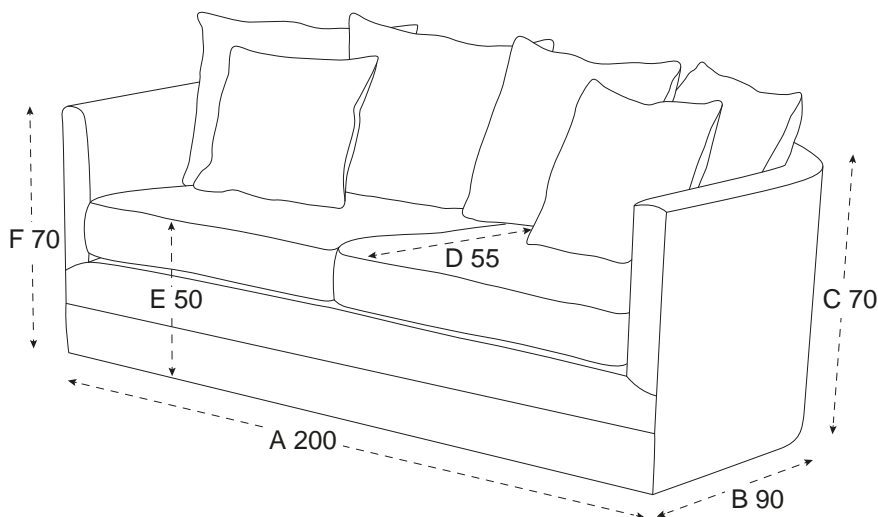

#### PRODUKTINFORMATION

Varumärke	Newport
Varianter	2,5-sits
Martindale	50000
Ben	PE-Plast
Fyllning	Pocketfjädrar, Silikon
Klädsel	Polyester
Stomme	Bokträ, Furu, Plywood, MDF
Bredd	200 cm
Djup	90 cm
Höjd	70 cm
Sittdjup	55 cm
Sitt höjd	50 cm
Armstödshöjd	65 cm
SKU	55700