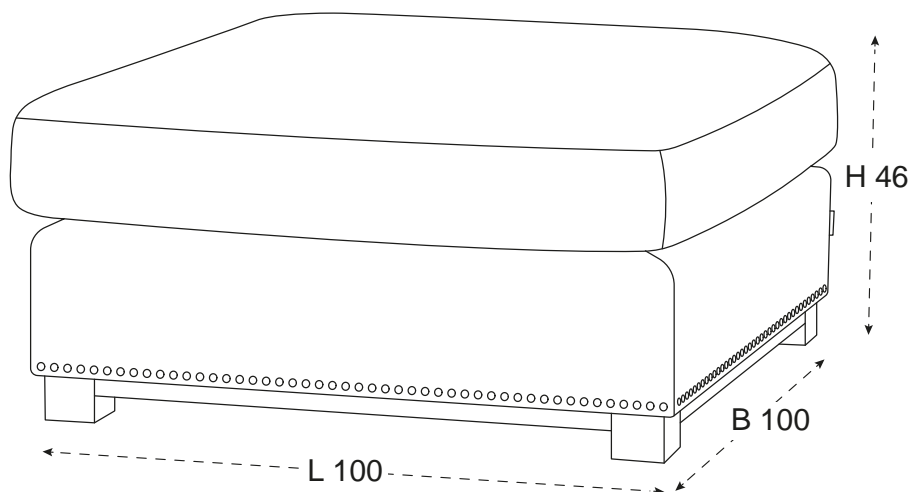

PRODUKTINFORMATION

Varumärke	Newport
Varianter	Fotpall
Martindale	50000
Material	Polyester
Ben	Bok
Fyllning	Pockeffjädrar, Fjädrar, Silikon
Klädsel	Polyester
Stomme	Bokträ, Furu, Plywood, MDF
Bredd	100 cm
Höjd	45 cm
SKU	46958