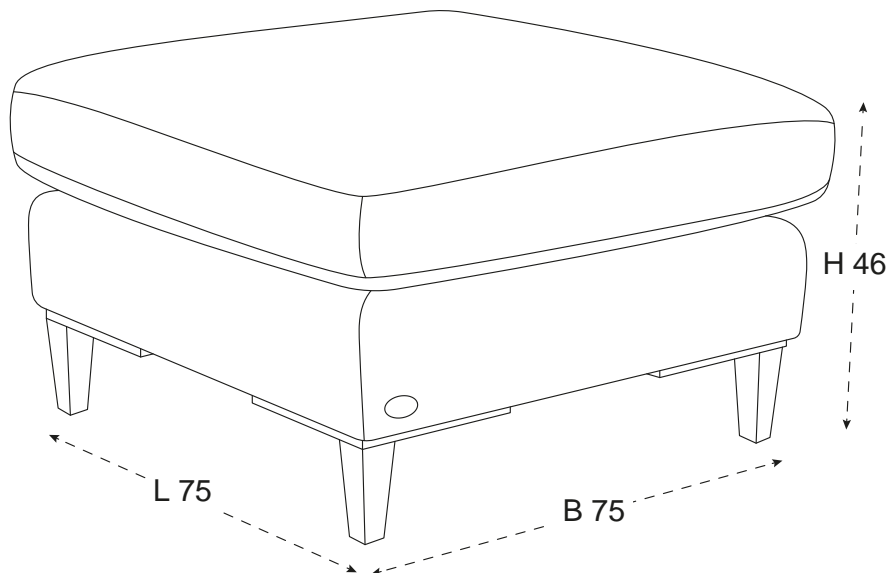

## LOS ANGELES FOTPALL OFF- WHITE

---

Fotpall i färgen off-white från Newport Premium Furniture. Klassisk modell i tidlös design som tagits fram med fokus på kvalitet, komfort och design. Fotpallen har ben av brunbetsad mahogny. Sittplymån består av skum i en sandwichkonstruktion. Det innebär att skummet ligger omlott i flera lager för att hålla sin form och kunna ge ett jämnt och behagligt stöd. Sittdyna av pocketfjädrar som även används i sängar för hög komfort. Kombinera gärna Los Angeles fotpall med fåtölj eller soffa i samma serie. Vid tvätt av klädseln rekommenderas kemtvätt.

#### PRODUKTINFORMATION

Varumärke	Newport
Varianter	Fotpall
Martindale	50000
Material	Polyester
Ben	Bok
Fyllning	Pocketfjädrar, Silikon
Klädsel	Polyester
Stomme	Bokträ, Furu, Plywood, MDF
Bredd	75 cm
Höjd	46 cm
SKU	46998