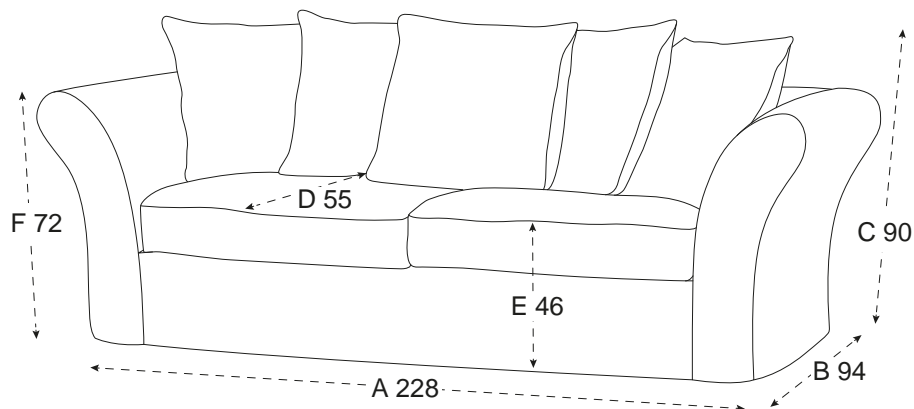

HAMPTON SOFFA INDIGO 3-SITS

Soffan är en elegant och populär modell som passar i många miljöer. Soffmodellen är djup och inbjudande med ett medellångt mjukt säte och stödjande rygg. Sittplymån består av skum och sittdynans ytskikt består av fjädrar och silikon. Ryggdynan består även den av silikon och fjädrar som ger en mjuk och omslutande känsla. Soffan har en gedigen stomme av trä.

Avtagbar och tvättbar klädsel i polyester. Finns i flera olika färger. Kuddarnas mått är 57 x 57 cm. 3-sits soffa.

PRODUKTINFORMATION

| | |
|--------------|----------------------------|
| Varumärke | Newport |
| Varianter | 3-sits |
| Färg | Blå |
| Martindale | 50000 |
| Stomme | Bokträ, Furu, Plywood, MDF |
| Fyllning | Kallskum, Fjädrar, Silikon |
| Klädsel | Polyester |
| Ben | PE-Plast |
| Bredd | 228 cm |
| Djup | 94 cm |
| Höjd | 90 cm |
| Sittdjup | 55 cm |
| Sitthöjd | 46 cm |
| Armstödshöjd | 72 cm |
| SKU | 42237 |