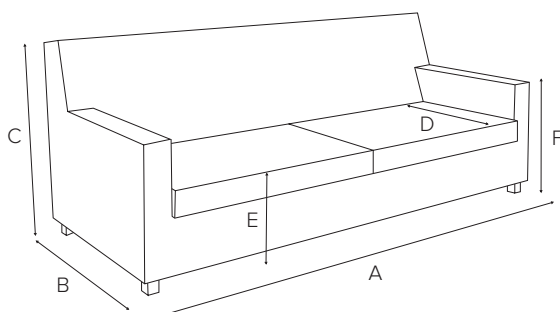

Klassisk soffmodell med hög kvalitet, komfort och design. Avtagbara sittplymåer och ryggdynor.

LOS ANGELES M

Art nr. 6400-20-PO
Mått A: 260, B: 100, C: 78, D: 76, E: 46, F: 65 cm
Material Polyester
Färg Sand
Färg alt. Off-white, indigo