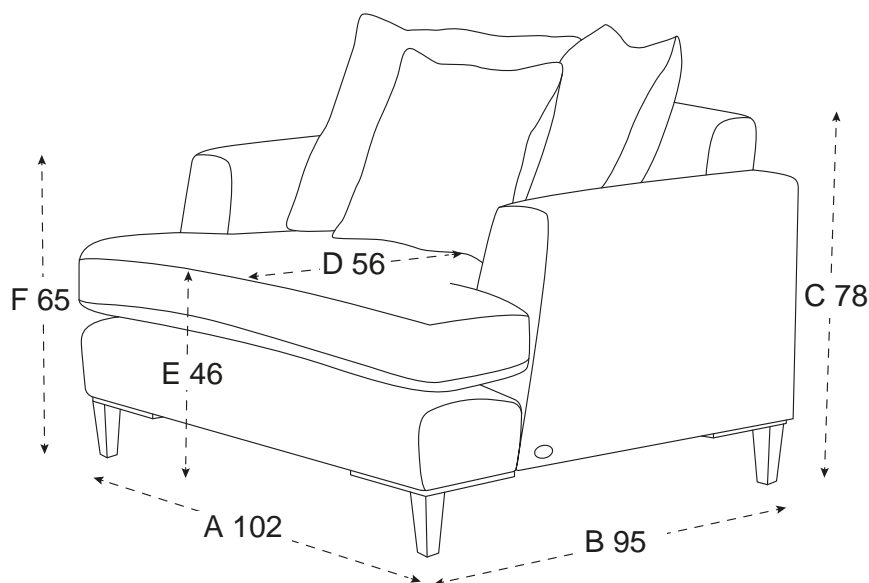

LOS ANGELES FÅTÖLJ 1-SITS SAND

Fåtölj i färgen sand från Newport Premium Furniture. Klassisk modell i tidlös design som tagits fram med fokus på kvalité, komfort och design. Fåtöljen har ben av brunbetsad mahogny. Sittplymån består av skum i en sandwichkonstruktion. Det innebär att skummet ligger omlott i flera lager för att hålla sin form och kunna ge ett jämnt och behagligt stöd. Sittdyna av pockeffjädrar som även används i sängar för hög komfort. Ryggdynan är i silikon som ger en mjuk och omslutande känsla. Fåtöljen har avtagbar sittplymå och ryggdyna. Vid tvätt av klädseln rekommenderas kemivätt.

PRODUKTINFORMATION

Varumärke	Newport
Varianter	1-sits
Färg	Sand
Martindale	50000
Bredd	102 cm
Djup	95 cm
Höjd	78 cm
Sittdjup	56 cm
Sitthöjd	46 cm
Armstödshöjd	65 cm
SKU	62635

SKÖTSELRÅD

Placera inte din tygmöbel i direkt solljus eller för nära en värmekälla, eftersom det kan orsaka blekning och fläckar. Vi rekommenderar minst 20 cm luft mellan möblerna och värmekällan, längre avstånd om det är en öppen spis eller kamin.