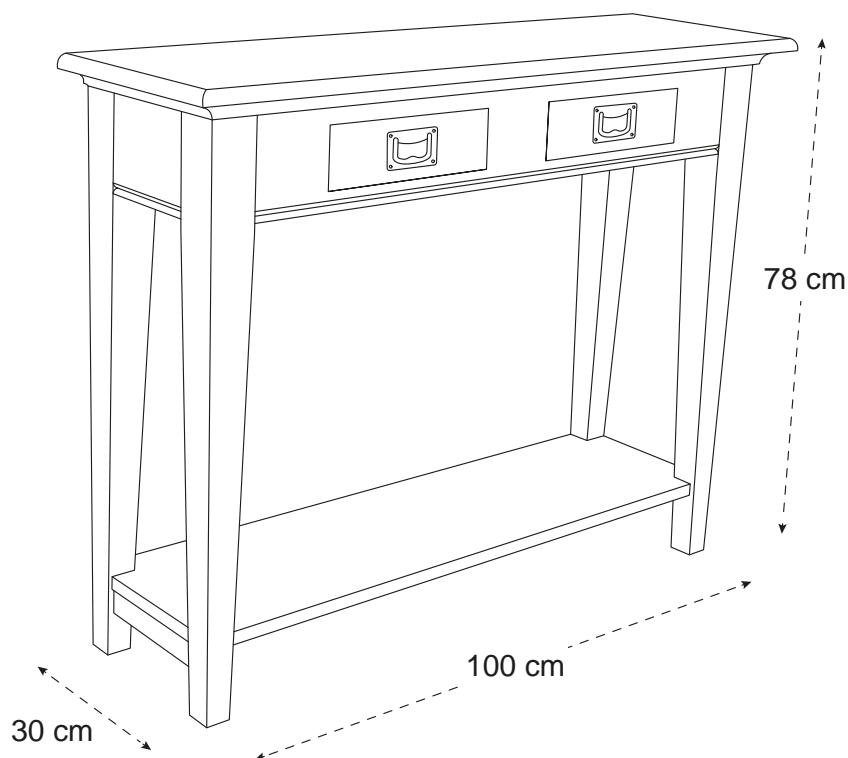

BAYBERRY KONSOLBORD CLASSIC WHITE

Bayberry konsolbord från Newport har en elegant vit färg och är tillverkad av premiumboard. Konsolbordet har två rymliga lådor med plats för förvaring. Dekorera konsolbordet med dina favoritdetaljer som foton, dekorationer och växter. Kombinera gärna Bayberry tillsammans med en bordslampa. Alla möbler från Newport Premium Furniture är tillverkade för hand i exklusiva materialval med gedigen kvalitet.

Notera att våra möbler är handgjorda och därmed kan variera något i storlek.

PRODUKTINFORMATION

Varumärke	Newport
Färg	Classic white
Bredd	100 cm
Höjd	78 cm
Djup	30 cm
Material	Lackerad premiumboard
SKU	25101