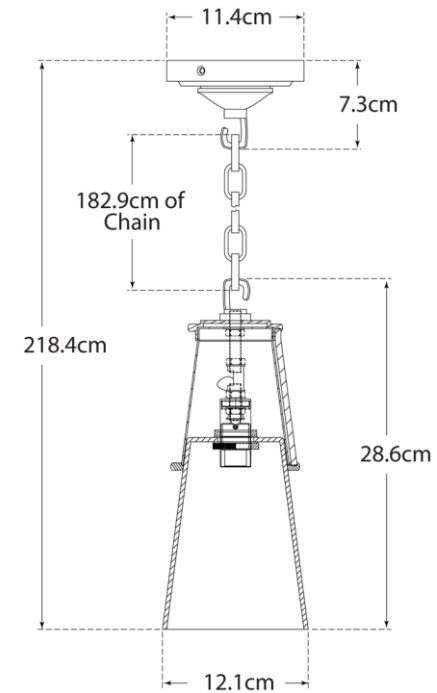

## Robinson Small Pendant

Item # TOB 5751BZ-SG-EU

Designer: Thomas O'Brien

Height: 28.6cm

Width: 12.1cm

Canopy: 11.5cm Round

Finishes: BZ, HAB, PN

Glass Options: CG, SG, WG

Socket: E14 Candelabra

Wattage: 60 B11

IP Rating: IP20 Class I

TOB5751