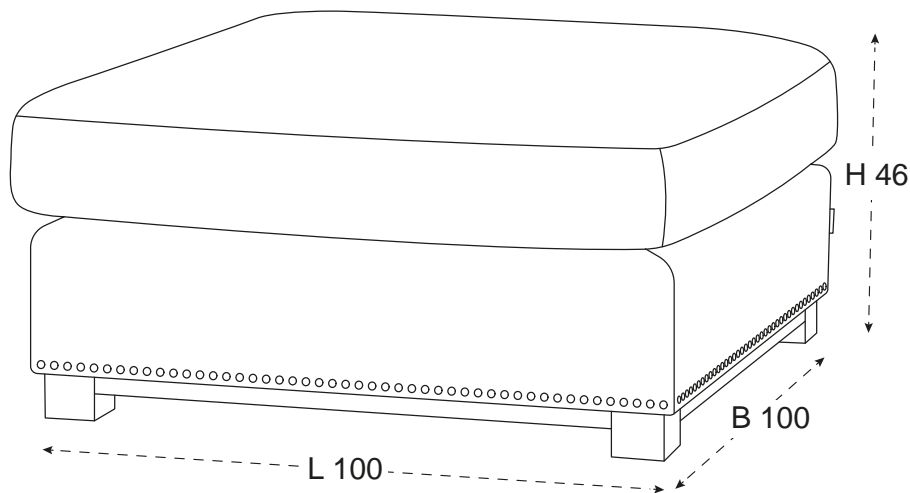

PRODUKTINFORMATION

| | |
|------------|---------------------------------|
| Varumärke | Newport |
| Varianter | Fotpall |
| Martindale | 50000 |
| Material | Polyester |
| Ben | Bok |
| Fyllning | Pockeffjädrar, Fjädrar, Silikon |
| Klädsel | Polyester |
| Stomme | Bokträ, Furu, Plywood, MDF |
| Bredd | 100 cm |
| Höjd | 45 cm |
| SKU | 46957 |