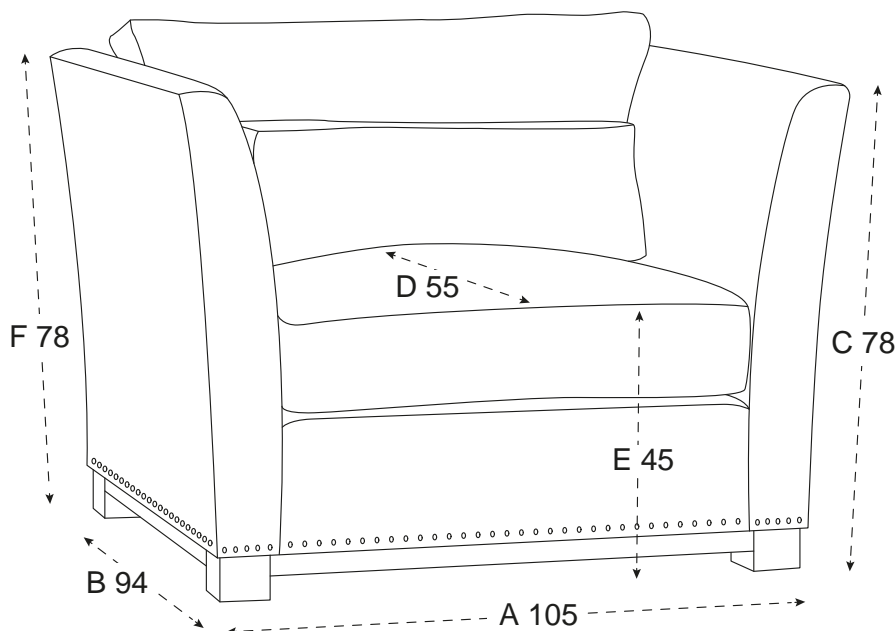

MADISON FÅTÖLJ SAND

Fåtölj Madison i färgen sand från Newport Premium Furniture. Madison har en tidlös och klassisk design som tagits fram med fokus på kvalitet och komfort. Fåtöljen har ben av pinjeträ och är dekorerad med nitar i mässing längs med nederkanterna. Sittplymån består av skum och sittdynans ytskikt består av pockeffjädrar och silikon. Ryggdynan består av silikon och fjädrar som ger en mjuk och omslutande känsla. Fåtöljen har avtagbar sittplymån och ryggdyna. Vid tvätt av klädseln rekommenderas kemtvätt.

PRODUKTINFORMATION

Varumärke	Newport
Varianter	Fåtölj
Färg	Sand, Beige
Martindale	50000
Ben	Bok
Fyllning	Pockeffjädrar, Fjädrar, Silikon
Klädsel	Polyester
Stomme	Bokträ, Furu, Plywood, MDF
Bredd	105 cm
Djup	94 cm
Höjd	78 cm
Sittdjup	55 cm
Sitthöjd	45 cm
Armstödshöjd	78 cm
SKU	46952