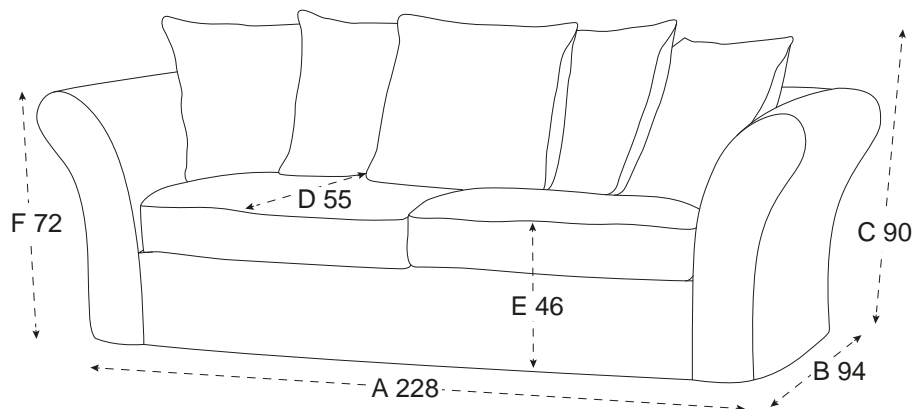

HAMPTON SOFFA SAND 3-SITS

Soffan är en elegant och populär modell som passar i många miljöer. Soffmodellen är djup och inbjudande med ett medellångt mjukt säte och stödjande rygg. Sittplymån består av skum och sittdynans ytskikt består av fjädrar och silikon. Ryggdynan består även den av silikon och fjädrar som ger en mjuk och omslutande känsla. Soffan har en gedigen stomme av trä. Avtagbar och tvättbar klädsel i polyester.

Finns i flera olika färger. Kuddarnas mått är 57 x 57 cm. 3-sits soffa.

PRODUKTINFORMATION

Varumärke	Newport
Varianter	3-sits
Färg	Sand
Martindale	50000
Stomme	Bokträ, Furu, Plywood, MDF
Fyllning	Kallskum
Klädsel	Polyester
Ben	PE-Plast
Bredd	228 cm
Djup	94 cm
Höjd	90 cm
Sittdjup	55 cm
Sitthöjd	46 cm
Armstödshöjd	88 cm
SKU	42239