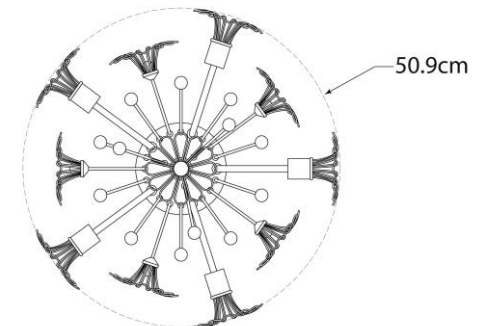

Front View

Bottom View