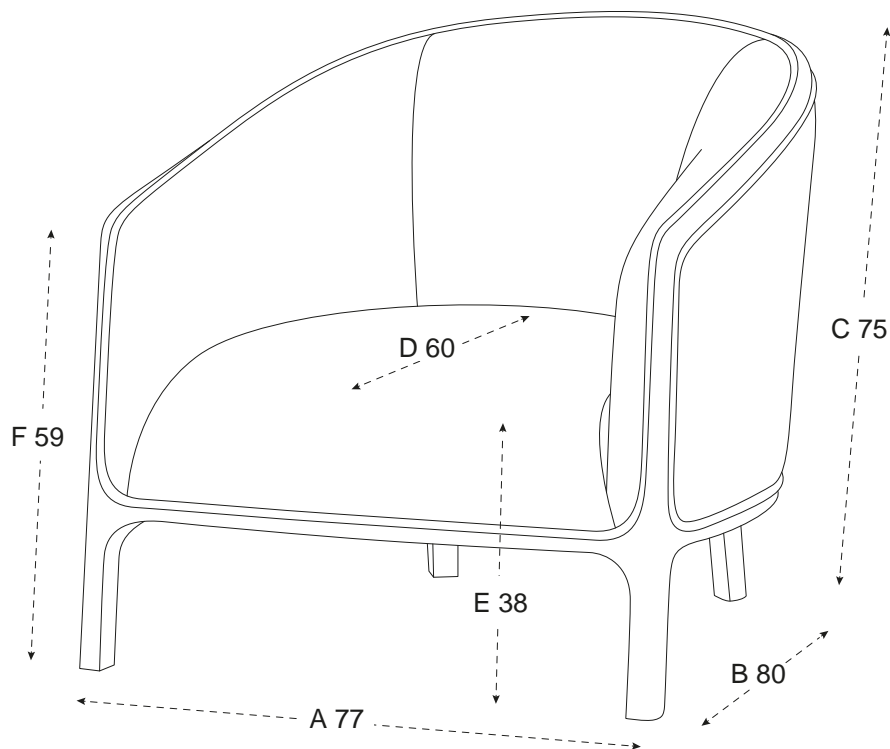

RYDER FÅTÖLJ OFF-WHITE

Fåtöljen Ryder i färgen off-white är en av våra nyheter från Newport Premium Furniture. Fåtöljen är klädd i slitstarkt tyg av polyester i färgen off-white och stolsbenen består av kvalitativ ek. Fåtöljen Ryders rundade ryggstöd tillsammans med kombinationen av trä och tyg skapar ett mjukt och välkomnande intryck. Med sin klassiska form och färg passar Ryder fåtölj till de flesta interiörerna.

PRODUKTINFORMATION

Varumärke	Newport
Martindale	50000
Ben	Ek
Klädsel	Polyester
Bredd	77 cm
Djup	80 cm
Höjd	75 cm
Sittdjup	60 cm
Sitthöjd	38 cm
Armstödshöjd	59 cm
SKU	51215

SKÖTSELRÅD

Placera inte din tygmöbel i direkt solljus eller för nära en värmekälla, eftersom det kan orsaka blekning och fläckar. Vi rekommenderar minst 20 cm luft mellan möblerna och värmekällan, längre avstånd om det är en öppen spis eller kamin.