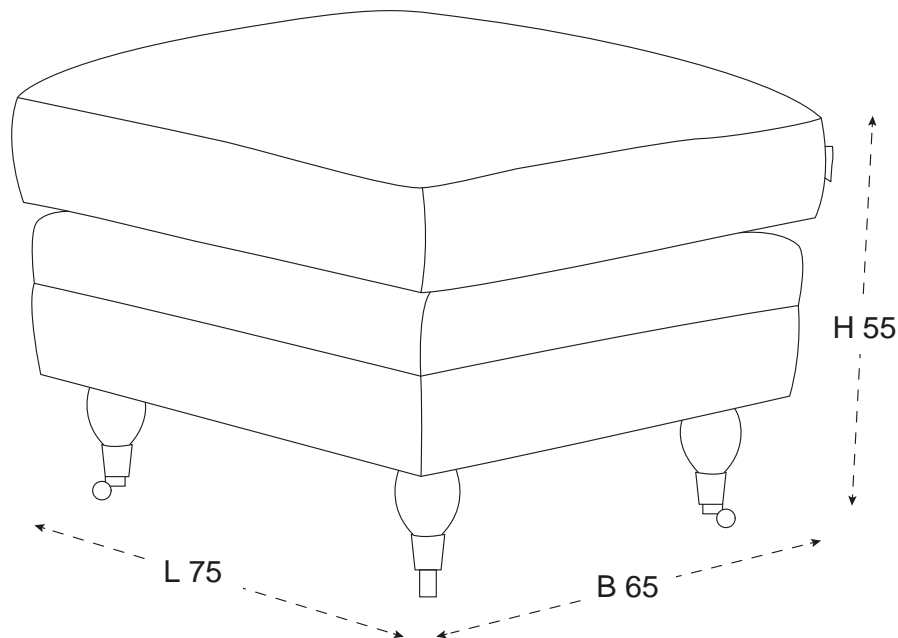

PRODUKTINFORMATION

Varumärke	Newport
Varianter	Fotpall
Färg	Sand
Martindale	50000
Ben	Bok
Fyllning	Kallskum, Fjädrar, Silikon
Klädsel	Polyester
Stomme	Bokträ, Furu, Plywood, MDF
Bredd	75 cm
Djup	65 cm
Höjd	55 cm
SKU	43839

SKÖTSELRÅD

Placera inte din tygmöbel i direkt solljus eller för nära en värmekälla, eftersom det kan orsaka blekning och fläckar. Vi rekommenderar minst 20 cm luft mellan möblerna och värmekällan, längre avstånd om det är en öppen spis eller kamin.

Smuts medför slitage, därför är det viktigt att du vädrar och dammsuger din möbel regelbundet då smuts medför slitage. Använd ett specialmunstycke avsett för soffor.

När du får hem din tygmöbel rekommenderar vi att du impregnerar den med [textilimpregnering](#). Får tyget en fläck bör det tas bort omgående med [textilrengöring](#).

QR-KOD FÖR AR

Skanna QR-koden med din mobilkamera för att visa den här produkten på din enhet och placera ut den i din omgivning.