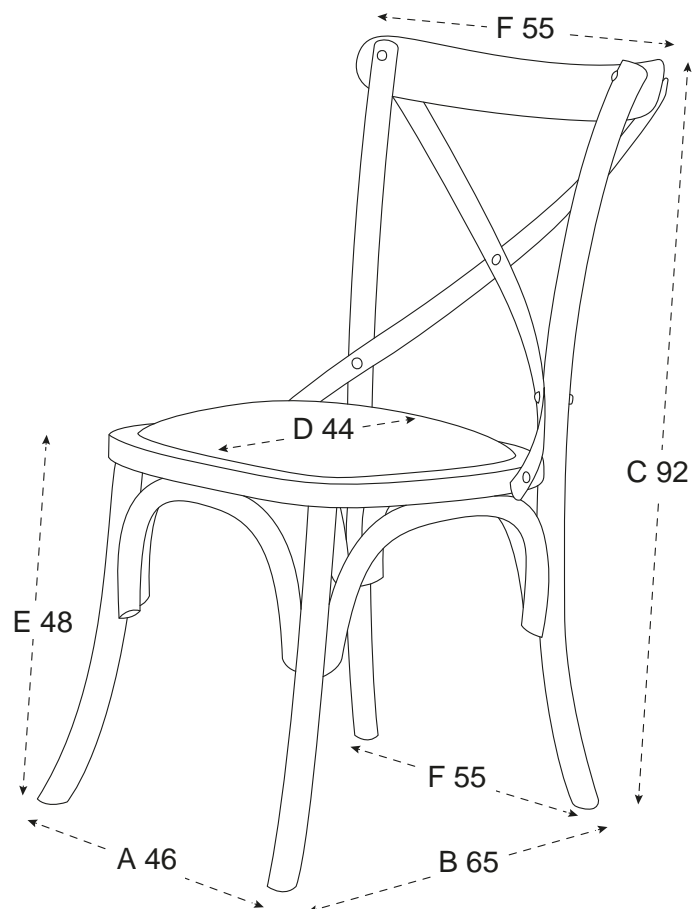

NEWPORT CROSS MATSTOL BURNT OAK

Stol av exklusiv solid amerikansk ek i färgen Burnt Oak med sits av traditionell rattan i natur. Inspirerad från den otroligt populära caféstolen som syns runt om i Europas vackraste städer, en mycket användbar matstol med korsad rygg tillverkad av exklusiv gedigen ek. Går även få i Rich Brown Weathered Oak, Drifted Oak, Black Drifted Oak och White Weathered Oak.

Notera att våra möbler är handgjorda och därmed kan variera något i storlek.

PRODUKTINFORMATION

Varumärke	Newport
Färg	Burnt oak
Material	Ek
Höjd	92 cm
Sitthöjd	48 cm
Sittdjup	44 cm
Bredd	46 cm
Maxbredd	55 cm
Djup	65 cm
SKU	35119