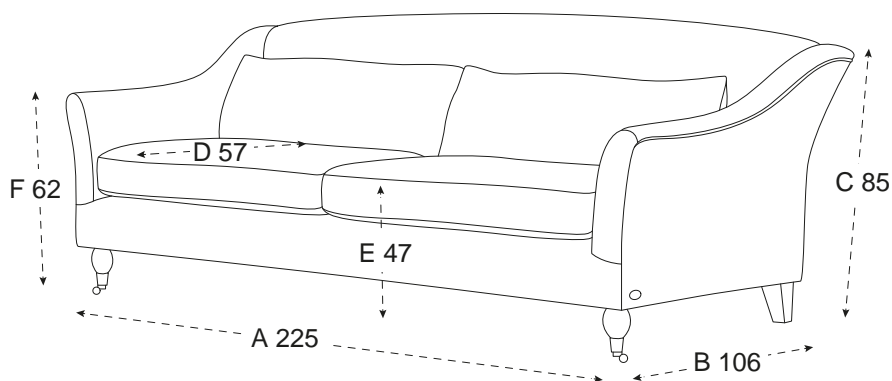

PRODUKTINFORMATION

Varumärke	Newport
Varianter	4-sits
Bredd	225 cm
Höjd	85 cm
Ben	Bok
Fyllning	Pocketfjädrar, Skum
Klädsel	Polyester
Stomme	Bokträ, Furu, Plywood, MDF
Armstödshöjd	62 cm
Djup	106 cm
Martindale	40000
Sittdjup	57 cm
Sitthöjd	47 cm
SKU	58860