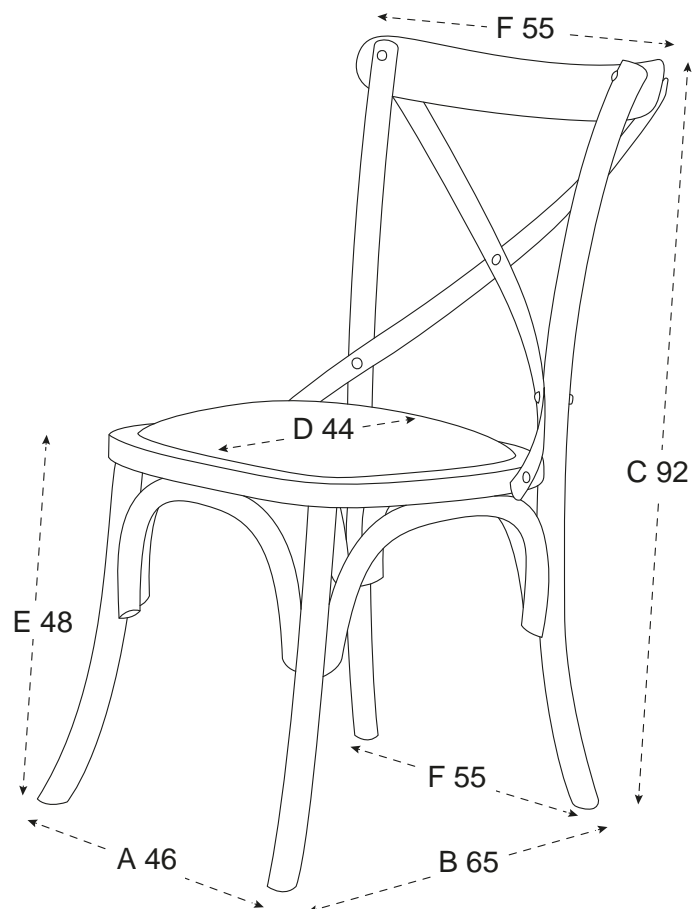

NEWPORT CROSS MATSTOL RICH BROWN

Stol av exklusiv solid amerikansk ek i färgen Rich Brown Drifted Oak med sits av traditionell rattan i natur. Inspirerad från den otroligt populära caféstolen som syns runt om i Europas vackraste städer, en mycket användbar matstol med korsad rygg tillverkad av exklusiv gedigen ek. Går även få i Burned Oak, Brown Drifted Oak, Black Drifted Oak, White Drifted Oak.

Notera att våra möbler är handgjorda och därmed kan variera något i storlek.

PRODUKTINFORMATION

Varumärke	Newport
Färg	Rich brown
Sittdjup	44 cm
Sitthöjd	48 cm
Bredd	46 cm
Maxbredd	55 cm
Höjd	92 cm
Djup	65 cm
SKU	35118