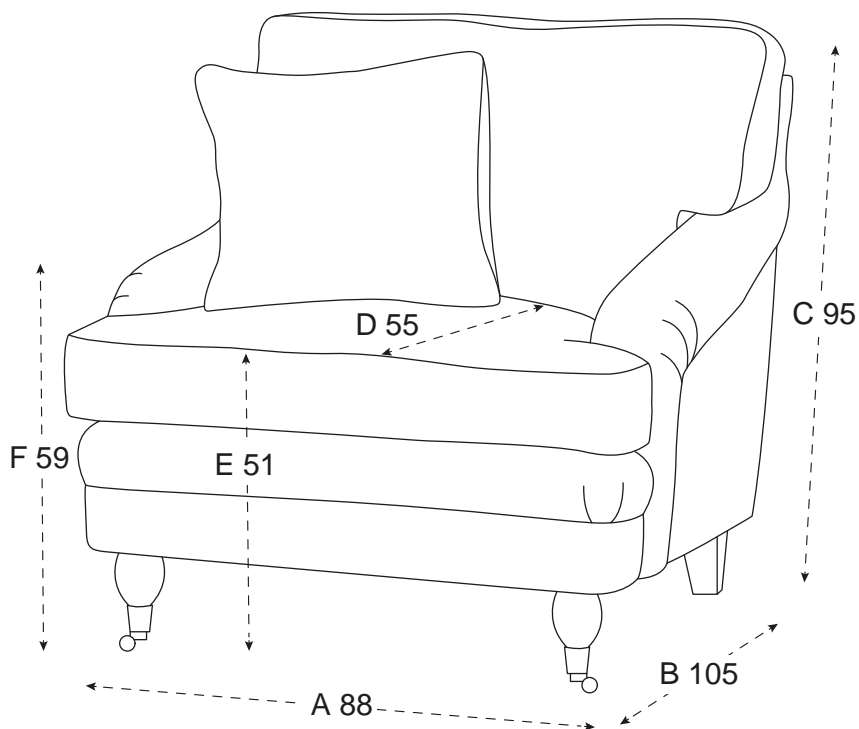

Newport Howardfåtölj finns även i vit och indigo blå.

En kudde som tillhör fåtöljen ingår (40x40 cm).

PRODUKTINFORMATION

Varumärke	Newport
Varianter	Fåtölj
Färg	Sand
Martindale	50000
Ben	Bok
Fyllning	Kallskum, Fjädrar, Silikon
Klädsel	Polyester
Stomme	Bokträ, Furu, Plywood, MDF
Bredd	88 cm
Djup	105 cm
Höjd	95 cm
Sittdjup	55 cm
Sitthöjd	51 cm
Armstödshöjd	60 cm
SKU	43836