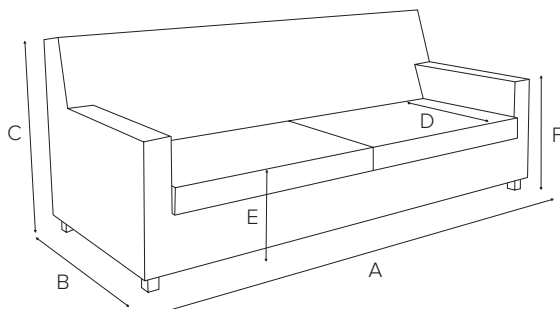

Elegant och tidlös soffa i Howardserien. Topp av memoryskum och fjäder och delvis avtagbar klädsel.

HOWARD

Art nr. 6400-15-PO
Mått A: 230, B: 95, C: 95, D: 55, E: 51, F: 59 cm
Material Pinjeträ / gummi / polyester
Färg Indigo
Färg alt. Off-white, sand