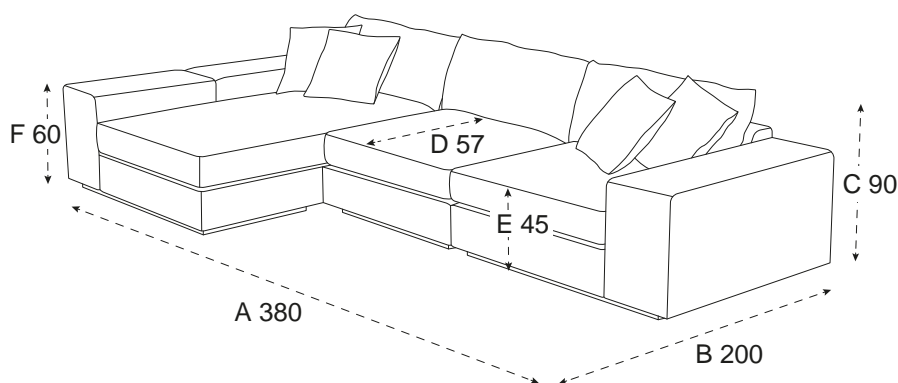

MALIBU SOFFA OFF-WHITE

Nyheten Malibu från Newport Premium Furniture är en underbar soffa med hög komfort och generös sittyta. Soffan är hela 3,8 meter bred och har en otroligt inbjudande sits. Soffan har en sittdyna av pocketfjädrar som även används i sängar för hög komfort. Ryggdynan består av silikon och hela fåtöljen är klädd i ett tyg av 100% polyester i en stilig off-white nyans. Soffan har en gedigen stomme av trä.

Malibu är en modulsoffa vilket gör att dess olika delar kan flyttas runt efter behov och är mycket anpassningsbar. Denna konstellation består av en mittdel, två motsstående hörndelar och en divan. Divanen är vändbar och går att ha på både höger och vänster sida. Klädseln på sitt- och ryggdyna är avtagbar. Vid tvätt av klädseln rekommenderas kemtvätt.

PRODUKTINFORMATION

Varumärke	Newport
Martindale	50000
Ben	Bok
Fyllning	Pocketfjädrar, Silikon
Klädsel	Polyester
Stomme	Bokträ, Furu, Plywood, MDF
Bredd	380 cm
Djup	200 cm
Höjd	90 cm
Sittdjup	57 cm
Sitthöjd	40 cm
Armstödshöjd	60 cm
SKU	55660