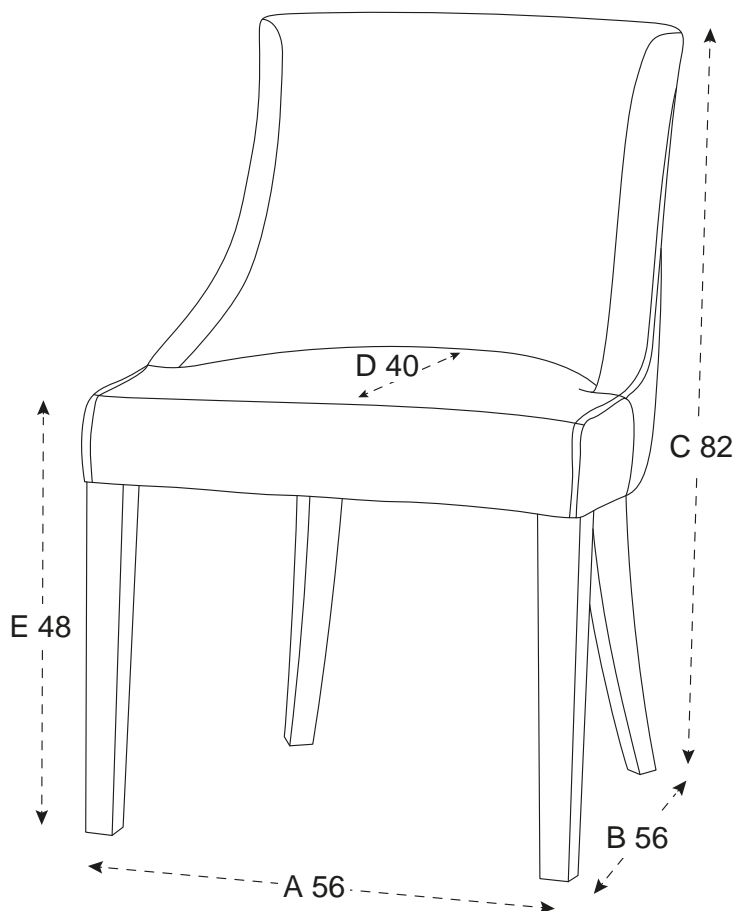

ADDISON MATSTOL INDIGO

Addison matstol i färgen indigo är en tidlös och elegant stol från Newport Premium Furniture. Matstolen är omsorgsfullt tillverkad av utvalda materialval för att skapa rätt balans mellan kvalitet och design. Med sitt rundade ryggstöd och mjuka stomme är Addison en mycket bekväm och komfortabel matstol som andas sofistikerad lyx. Stolen är klädd i slitstarkt tyg av polyester i färgen indigo blå. Stolsbenen består av kvalitativ ek. Men sin klassiska form och färg passar Addison matstol till många matbord.

Addison matstol finns även i färgerna off-white och sand.

PRODUKTINFORMATION

Varumärke	Newport
Martindale	50000
Ben	Björk
Klädsel	Polyester
Fyllning	Skum
Bredd	56 cm
Djup	56 cm
Höjd	82 cm
Sittdjup	40 cm
Sitthöjd	48 cm
SKU	50413