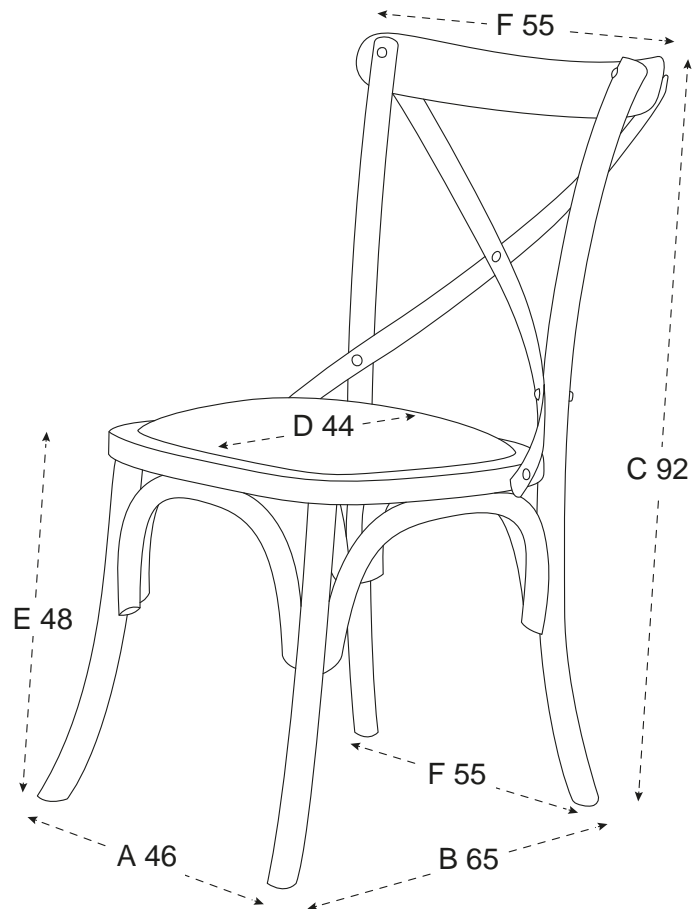

NEWPORT CROSS MATSTOL VIT

Stol av exklusiv solid amerikansk ek i färgen White Drifted Oak med sits av traditionell rotting i natur. Inspirerad från den otroligt populära caféstolen som syns runt om i Europas vackraste städer, en mycket användbar matstol med korsad rygg tillverkad av exklusiv gedigen ek. Går även få i Burned Oak, Brown Drifted Oak, Black Drifted Oak och Rich Brown Drifted Oak.

Notera att våra möbler är handgjorda och därmed kan variera något i storlek.

PRODUKTINFORMATION

Varumärke	Newport
Färg	Vit
Material	Ek
Djup	65 cm
Bredd	46 cm
Maxbredd	55 cm
Höjd	92 cm
Sittdjup	44 cm
Sitthöjd	48 cm
SKU	35122