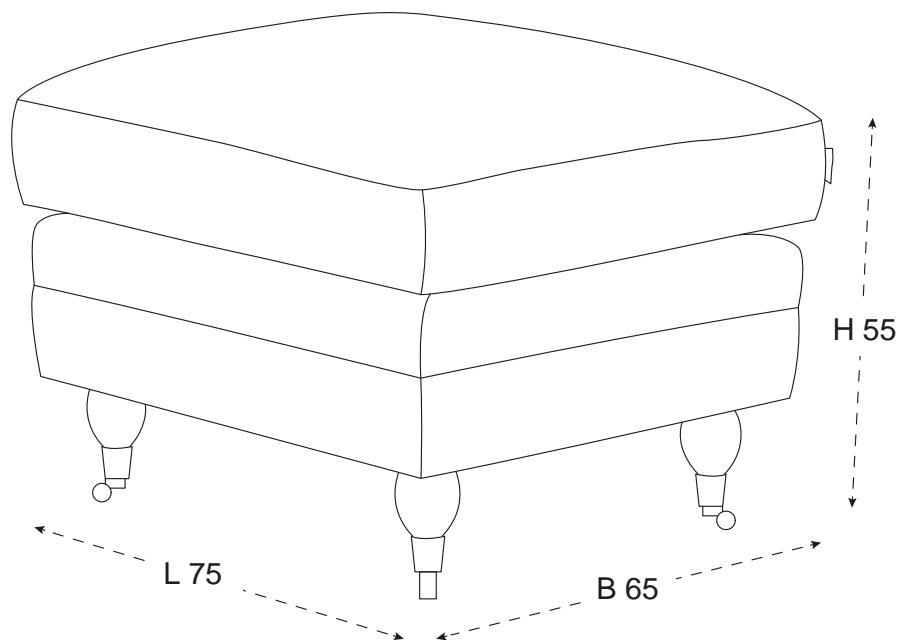

NEWPORT HOWARDFOTPALL OFF-WHITE

Newport Howardfotpall - Är en elegant och tidlös howardfotpall från Newport Collection. Detta är en klassisk howardfotpall som ingår i en serie bestående av soffa, fåtölj och fotpall - vilket ger dig möjlighet att skapa din egen soffgrupp. Modellen är tillverkad i omsorgsfullt utvalda materialval för att skapa rätt balans mellan kvalitet och design. Komforten i Newport Howardfotpall är mycket god och modellen andas lyx, kvalitet och elegans.

Newport Howardfotpall finns även i sand och indigo blå.

PRODUKTINFORMATION

Varumärke	Newport
Varianter	Fotpall
Martindale	50000
Ben	Bok
Fyllning	Kallskum, Fjädrar, Silikon
Klädsel	Polyester
Stomme	Bokträ, Furu, Plywood, MDF
Bredd	75 cm
Djup	65 cm
Höjd	55 cm
SKU	43840