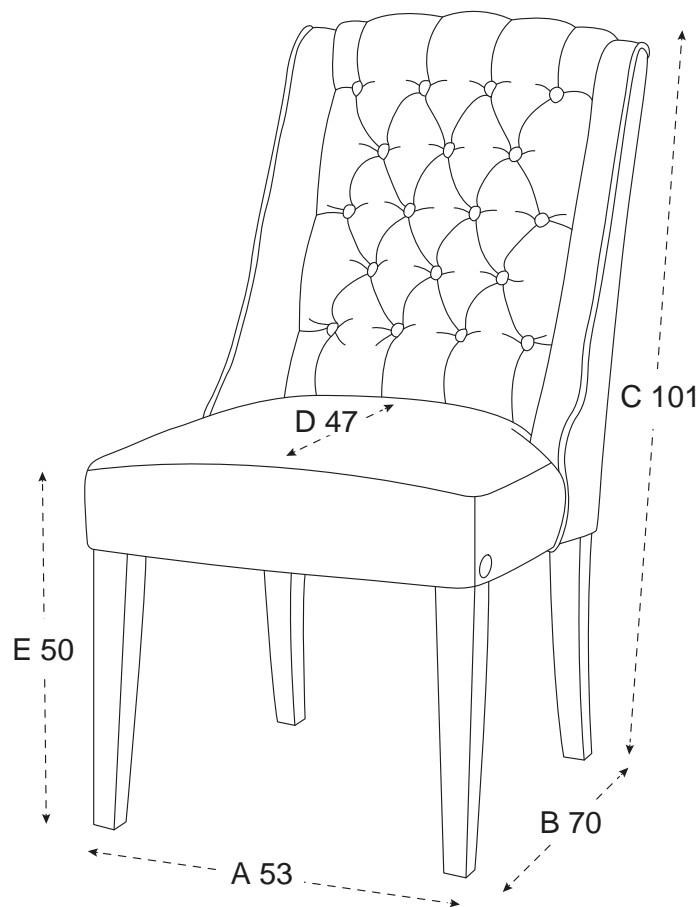

## NEWPORT VENICE MATSTOL OFF- WHITE

Venice är en tidlös och stilfull matstol från Newport Collection. Matstolen är omsorgsfullt tillverkad av utvalda materialval för att skapa rätt balans mellan kvalité och design. Med sitt pikerade långa ryggstöd med knappar och mjuka stoppning av kallsaum, är Venice en mycket bekväm och komfortabel matstol som andas sofistikerad lyx och elegans. Stolen är klädd i en vacker off-white färg i finstrukturerat slitstarkt tyg i 100% polyester med en slitstyrka på 15.000 martindale. Stommen är tillverkad av pinjeträ och stolsbenen av kvalitativ björkrä som är lackerade i en mörkbrun bet. Newport-emblem i mässing sitter vid matstolens främre ben. Med sin klassiska form och sobra färg i off white passar Newport Venice matstol till många matbord. Venice matstol finns även i färgerna indigo och sand. Modellen har fått en mindre design- och komfortuppdatering. Kontakta kundservice om du önskar att komplettera tidigare order.

#### PRODUKTINFORMATION

Varumärke	Newport
Martindale	50000
Ben	Björk
Klädsel	Polyester
Fyllning	Skum
Bredd	53 cm
Djup	70 cm
Höjd	101 cm
Sittdjup	47 cm
Sitthöjd	50 cm
SKU	43858