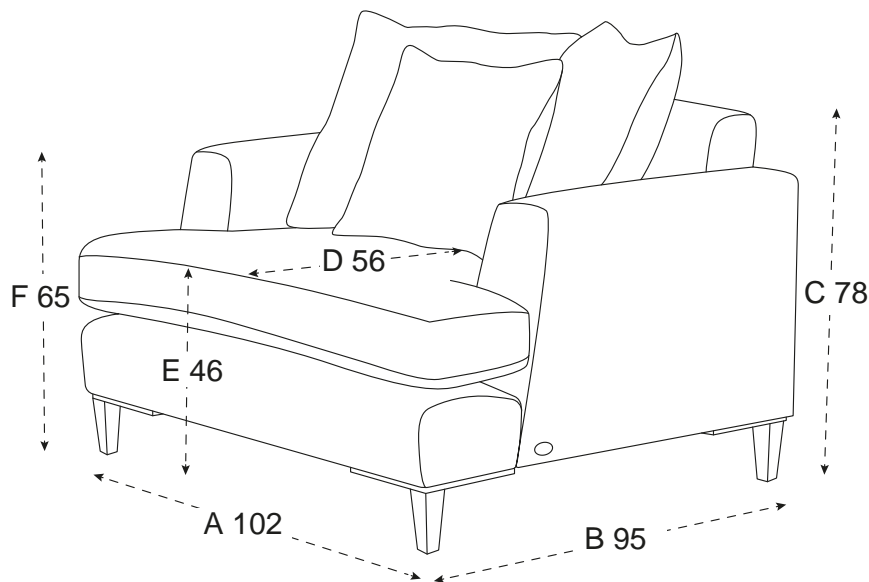

LOS ANGELES FÅTÖLJ 1-SITS INDIGO

Fåtölj i färgen indigo från Newport Premium Furniture. Klassisk modell i tidlös design som tagits fram med fokus på kvalité, komfort och design. Fåtöljen har ben av brunbetsad mahogny. Sittplymån består av skum i en sandwichkonstruktion. Det innebär att skummet ligger omlott i flera lager för att hålla sin form och kunna ge ett jämnt och behagligt stöd. Sittdyna av pockeffjädrar som även används i sängar för hög komfort. Ryggdynan är i silikon som ger en mjuk och omslutande känsla. Fåtöljen har avtagbar sittplymå och ryggdyna. Vid tvätt av klädseln rekommenderas kemivätt.

PRODUKTINFORMATION

Varumärke	Newport
Varianter	1-sits
Martindale	50000
Bredd	102 cm
Djup	95 cm
Höjd	78 cm
Sittdjup	56 cm
Sitthöjd	46 cm
Armstödshöjd	78 cm
SKU	62636

SKÖTSELRÅD

Placera inte din tygmöbel i direkt solljus eller för nära en värmekälla, eftersom det kan orsaka blekning och fläckar. Vi rekommenderar minst 20 cm luft mellan möblerna och värmekällan, längre avstånd om det är en öppen spis eller kamin.