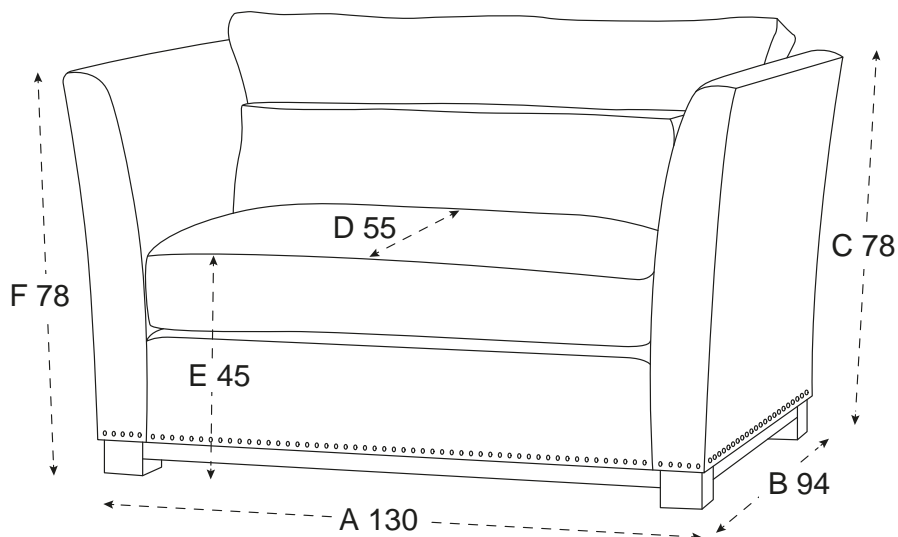

MADISON LOVESEAT OFF-WHITE

Madison loveseat i färgen off-white från Newport Premium Furniture. Madison har en tidlös och klassisk design som tagits fram med fokus på kvalité och komfort. Den större fåtöljen har ben av pinjeträ och är dekorerad med nitar i mässing längs med nederkanterna. Sittplymån består av skum och sittdynans ytskikt består av pockeffjädrar och silikon. Ryggdynan består av silikon och fjädrar som ger en mjuk och omslutande känsla. Fåtöljen har avtagbar sittplymå och ryggdyna. Vid tvätt av klädseln rekommenderas kemtvätt.

PRODUKTINFORMATION

Varumärke	Newport
Varianter	Loveseat
Martindale	50000
Ben	Bok
Fyllning	Pocketfjädrar, Fjädrar, Silikon
Klädsel	Polyester
Stomme	Bokträ, Furu, Plywood, MDF
Bredd	130 cm
Djup	94 cm
Höjd	78 cm
Sittdjup	55 cm
Sitt höjd	45 cm
Armstödshöjd	78 cm
SKU	46960