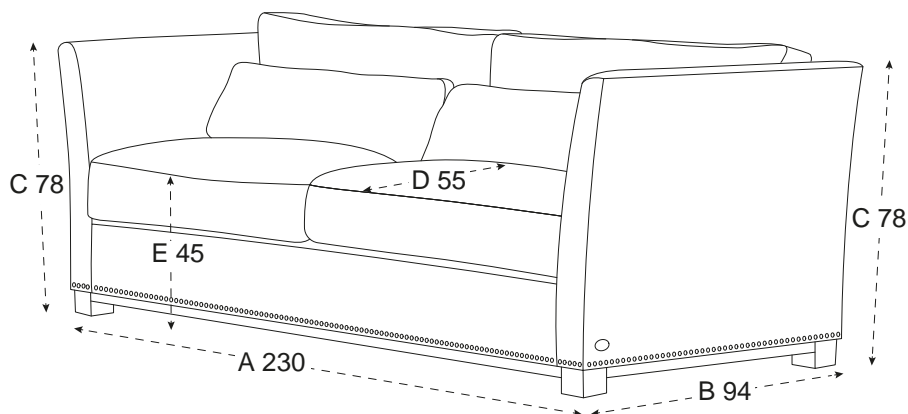

#### PRODUKTINFORMATION

Varumärke	Newport
Varianter	3-sits
Martindale	50000
Ben	Bok
Fyllning	Pocketfjädrar, Fjädrar, Silikon
Klädsel	Polyester
Stomme	Bokträ, Furu, Plywood, MDF
Bredd	230 cm
Djup	94 cm
Höjd	78 cm
Sittdjup	55 cm
Sitthöjd	45 cm
SKU	46951