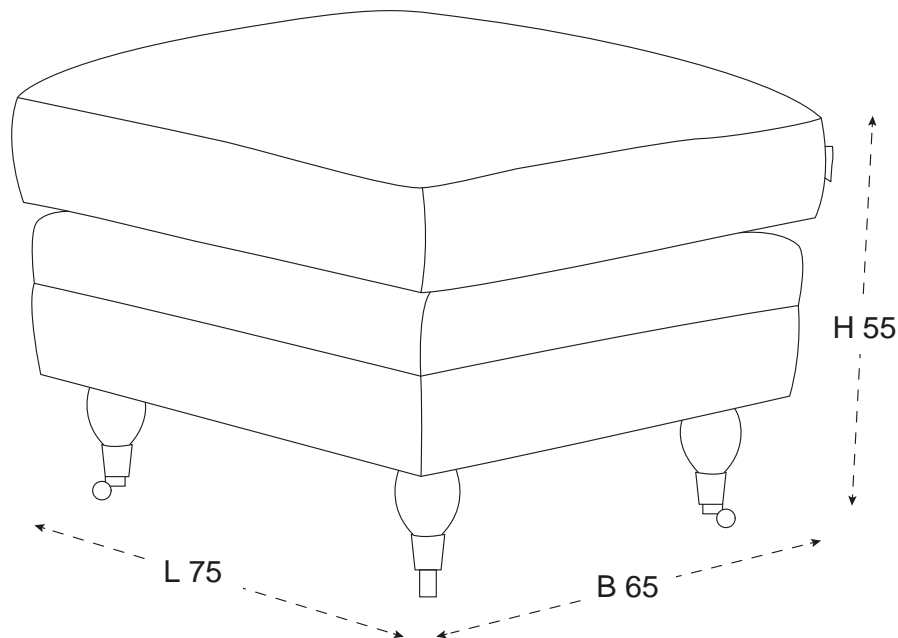

HOWARD CLASSIC FOTPALL INDIGO

Newport howardfotpall i indigo är en elegant och tidlös fotpall från Newport. Detta är en klassisk howardfotpall som ingår i en serie bestående av soffa, fåtölj och fotpall - vilket ger dig möjlighet att skapa din egen soffgrupp. Modellen är tillverkad i omsorgsfullt utvalda materialval för att skapa rätt balans mellan kvalitet och design.

Notera att våra möbler är handgjorda och därmed kan variera något i storlek.

PRODUKTINFORMATION

Varumärke	Newport
Martindale	50000
Ben	Bok
Fyllning	Kallskum, Fjädrar, Silikon
Klädsel	Polyester
Stomme	Bokträ, Furu, Plywood, MDF
Bredd	75 cm
Djup	65 cm
Höjd	55 cm
Färg	Indigo
SKU	43841